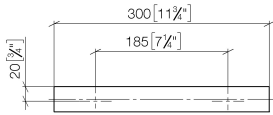

83 030 780

- interasse 185 mm
- larghezza 300mm
- altezza 35 mm
- sporgenza 65 mm

Compatibile con: MEM, CYO

	Platinato spazzolato	83 030 780-06
	Cromato	83 030 780-00
	Platinato	83 030 780-08
	Dark Chrome	83 030 780-19
	Ottone spazzolato (Oro 23k)	83 030 780-28
	Champagne spazzolato (Oro 22k)	83 030 780-46
	Champagne (Oro 22k)	83 030 780-47
	Dark Platinum spazzolato	83 030 780-99

83 030 780

mm [inches]

83 030 780

Parts for other
finishes can be found
here: Cromato

Elenco delle parti di ricambio

N.	Codice articolo	Denominazione	Quantità necessaria	Tempo di produzione
1	05 17 20 717 00 90	set di fissaggio	2	2
2	90 31 11 004 00 90	perno	2	2