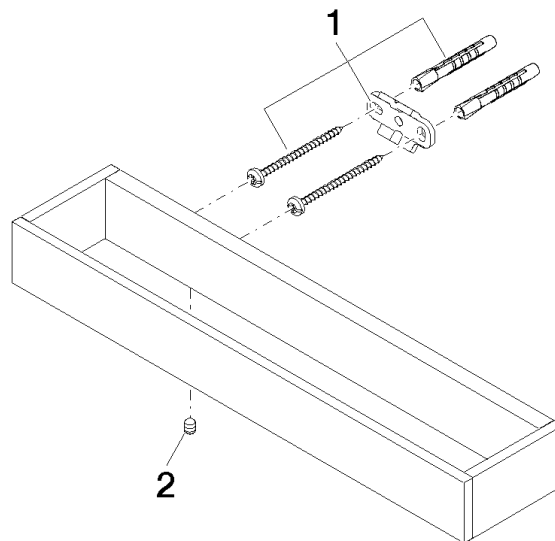

83 030 780

- interasse 185 mm
- larghezza 300mm
- altezza 35 mm
- sporgenza 65 mm

Compatibile con: MEM, CYO

	Platinato spazzolato	83 030 780-06
	Cromato	83 030 780-00
	Platinato	83 030 780-08
	Dark Chrome	83 030 780-19
	Ottone spazzolato (Oro 23k)	83 030 780-28
	Champagne spazzolato (Oro 22k)	83 030 780-46
	Champagne (Oro 22k)	83 030 780-47
	Dark Platinum spazzolato	83 030 780-99

83 030 780

mm [inches]

83 030 780

Parts for other
finishes can be found
here: Cromato

Elenco delle parti di ricambio

N.	Codice articolo	Denominazione	Quantità necessaria	Tempo di produzione
1	05 17 20 717 00 90	set di fissaggio	2	2
2	90 31 11 004 00 90	perno	2	2