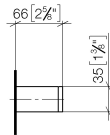

83 030 780

- interasse 185 mm
- larghezza 300mm
- altezza 35 mm
- sporgenza 65 mm

Compatibile con: MEM, CYO

	Platinato spazzolato	83 030 780-06
	Cromato	83 030 780-00
	Platinato	83 030 780-08
	Dark Chrome	83 030 780-19
	Ottone spazzolato (Oro 23k)	83 030 780-28
	Champagne spazzolato (Oro 22k)	83 030 780-46
	Champagne (Oro 22k)	83 030 780-47
	Dark Platinum spazzolato	83 030 780-99

83 030 780

mm [inches]

83 030 780

Parts for other
finishes can be found
here: Cromato

Elenco delle parti di ricambio

N.	Codice articolo	Denominazione	Quantità necessaria	Tempo di produzione
1	05 17 20 717 00 90	set di fissaggio	2	2
2	90 31 11 004 00 90	perno	2	2